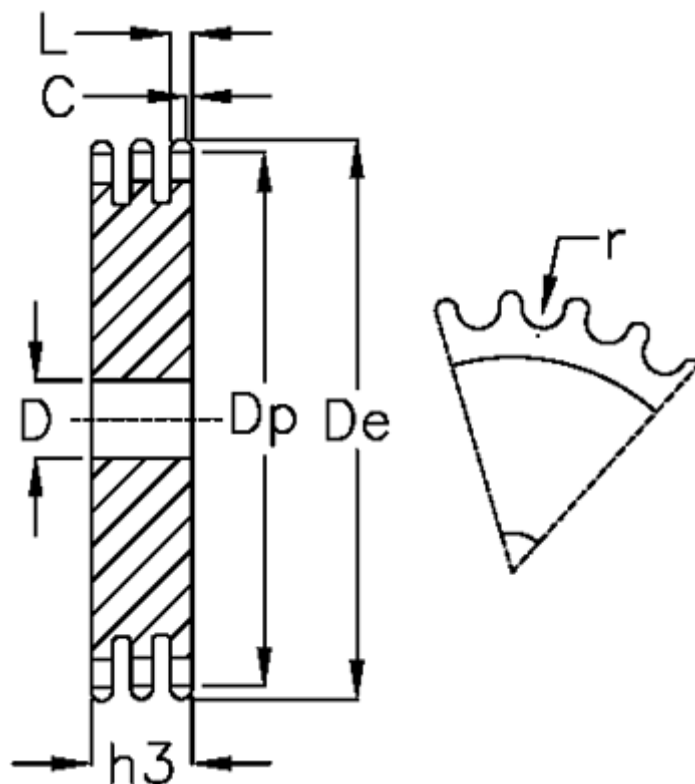

Varenummer: 616023003120  
 Beskrivelse: Pladehjul 06 B-3 Z=120 triplex

## Mål

Antal tænder	= 120	L = 5.2
C	= 1	r = 6.35
D	= 25	
De	= 368.3	
Dp	= 363.86	
For kædebetegnelse	= 06 B-3	
For kæde størrelse	= 3/8 x 7/32	
h3	= 25.6	